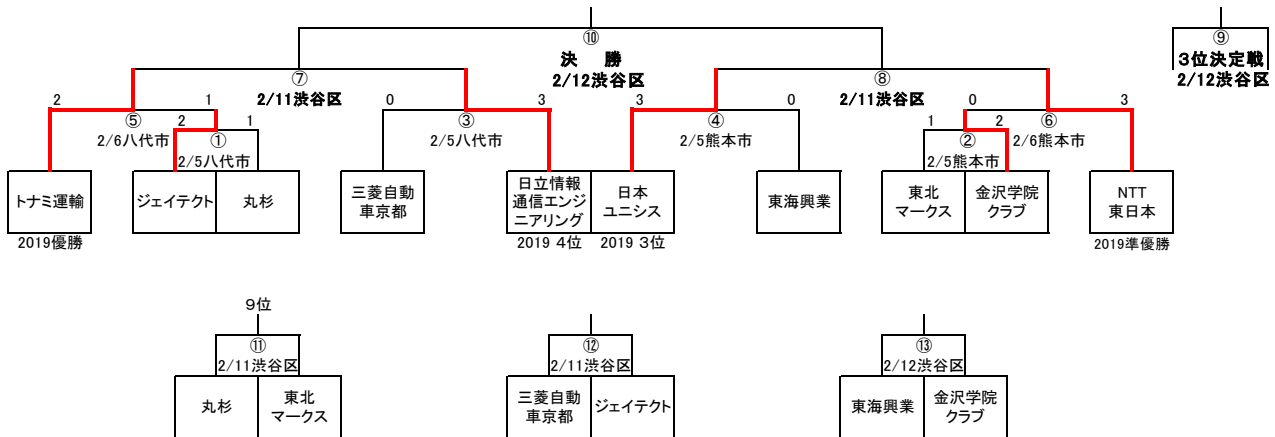

S/Jリーグ 試合方法(トーナメント戦)

男子トーナメント戦

女子トーナメント戦

※ トーナメントのシードは、2019大会の結果から割り当て、シード以外チームは10月2日の代表者会議で抽選を実施した
 第1シード: 2019大会優勝チーム 第2シード: 2019大会準優勝チーム 第3シード: 2019大会3位チーム 第4シード: 2019大会4位チーム
 ※ 順位は敗者戦の勝ちチームが上位5位、6位、敗者チームは7位、8位となる
 但し、5位と6位、7位と8位の順位は1~4位決定後に決まる(優勝チーム側が上位、3位チーム側が上位とする)

S/Jリーグ 開催地別試合スケジュール

W・・・女子 M・・・男子

| 開催日 | 開催地 | 試合内容 | 試合数 | 試合時間 | 備考 |
|-----------|-----|---------------|-----|----------|--------------------------------------|
| 2月5日(土) | 熊本市 | W② M② | 4面 | 午前午後の2回転 | |
| | 八代市 | M① W① | 4面 | 午前午後の2回転 | |
| 2月6日(日) | 熊本市 | M⑥ W⑥ | 2面 | 1回転 | |
| | 八代市 | M⑤ W⑤ | 2面 | 1回転 | |
| 2月11日(祝金) | 渋谷区 | 女子準決勝⑦ 女子準決勝⑧ | 4面 | 午前午後の2回転 | ①は9.10位決定戦 ②及び③は順位戦 注を参照 |
| | | 男子準決勝⑦ 男子準決勝⑧ | | | |
| 2月12日(土) | 渋谷区 | 女子決勝⑩ 女子3決⑨ | 4面 | 午前午後の2回転 | 5位と6位、7位と8位の 順位は、1~4位決定後に 決まる。 |
| | | 男子決勝⑩ 男子3決⑨ | | | |

注: ①は①の敗者と②の敗者による9位決定戦、②は④の敗者と⑥の敗者による順位戦、③は③の敗者と⑤の敗者による順位戦とする

令和4年2月 5日(土)・6日(日)トーナメント方式 1、2回戦

- ・八代トヨカ地建アリーナ(〒866-0841 熊本県八代市緑町11-1)
- ・熊本県立総合体育館(〒860-0079 熊本県熊本市西区上熊本1丁目9-28)

令和4年2月11日(金祝)・12日(土)トーナメント方式 準決勝・決勝・順位戦