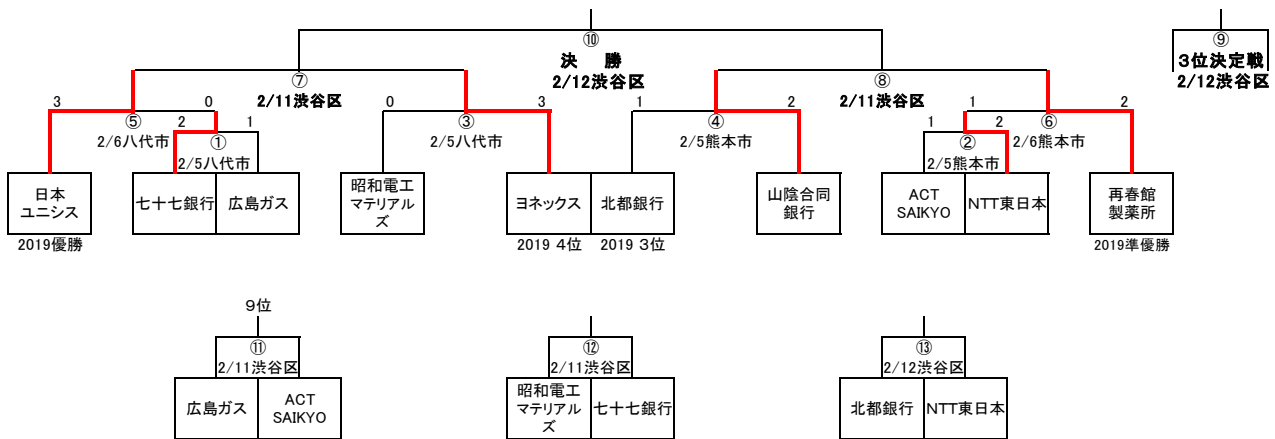

S/Jリーグ 試合方法(トーナメント戦)

男子トーナメント戦

女子トーナメント戦

※ トーナメントのシードは、2019大会の結果から割り当て、シード以外チームは10月2日の代表者会議で抽選を実施した
 第1シード: 2019大会優勝チーム 第2シード: 2019大会準優勝チーム 第3シード: 2019大会3位チーム 第4シード: 2019大会4位チーム
 ※ 順位は敗者戦の勝ちチームが上位5位、6位、敗者チームは7位、8位となる
 但し、5位と6位、7位と8位の順位は1~4位決定後に決まる(優勝チーム側が上位、3位チーム側が上位とする)

S/Jリーグ 開催地別試合スケジュール

W・・・女子 M・・・男子

| 開催日 | 開催地 | 試合内容 | 試合数 | 試合時間 | 備考 |
|-----------|-----|---------------|-----|----------|--------------------------------------|
| 2月5日(土) | 熊本市 | W② M② | 4面 | 午前午後の2回転 | |
| | 八代市 | M① W① | 4面 | 午前午後の2回転 | |
| 2月6日(日) | 熊本市 | M⑥ W⑥ | 2面 | 1回転 | |
| | 八代市 | M⑤ W⑤ | 2面 | 1回転 | |
| 2月11日(祝金) | 渋谷区 | 女子準決勝⑦ 女子準決勝⑧ | 4面 | 午前午後の2回転 | ①は9.10位決定戦 ②及び③は順位戦 注を参照 |
| | | 男子準決勝⑦ 男子準決勝⑧ | | | |
| 2月12日(土) | 渋谷区 | 女子決勝⑩ 女子3決⑨ | 4面 | 午前午後の2回転 | 5位と6位、7位と8位の 順位は、1~4位決定後に 決まる。 |
| | | 男子決勝⑩ 男子3決⑨ | | | |

注: ①は①の敗者と②の敗者による9位決定戦、②は④の敗者と⑥の敗者による順位戦、③は③の敗者と⑤の敗者による順位戦とする

令和4年2月 5日(土)・6日(日)トーナメント方式 1、2回戦

- ・八代トヨカ地建アリーナ(〒866-0841 熊本県八代市緑町11-1)
- ・熊本県立総合体育館(〒860-0079 熊本県熊本市西区上熊本1丁目9-28)

令和4年2月11日(金祝)・12日(土)トーナメント方式 準決勝・決勝・順位戦