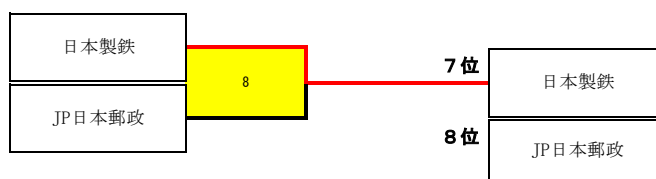

バドミントンチャレンジリーグ2019 順位決定戦 試合結果

男子1部 順位決定戦 (1位-16位)

■令和2年2月22日-23日 立川市泉市民体育館、立川市柴崎市民体育館

(1-4位 決定戦)

(5-8位 決定戦)

(9-12位 決定戦)

(13-16位 決定戦)

女子の部 最終成績