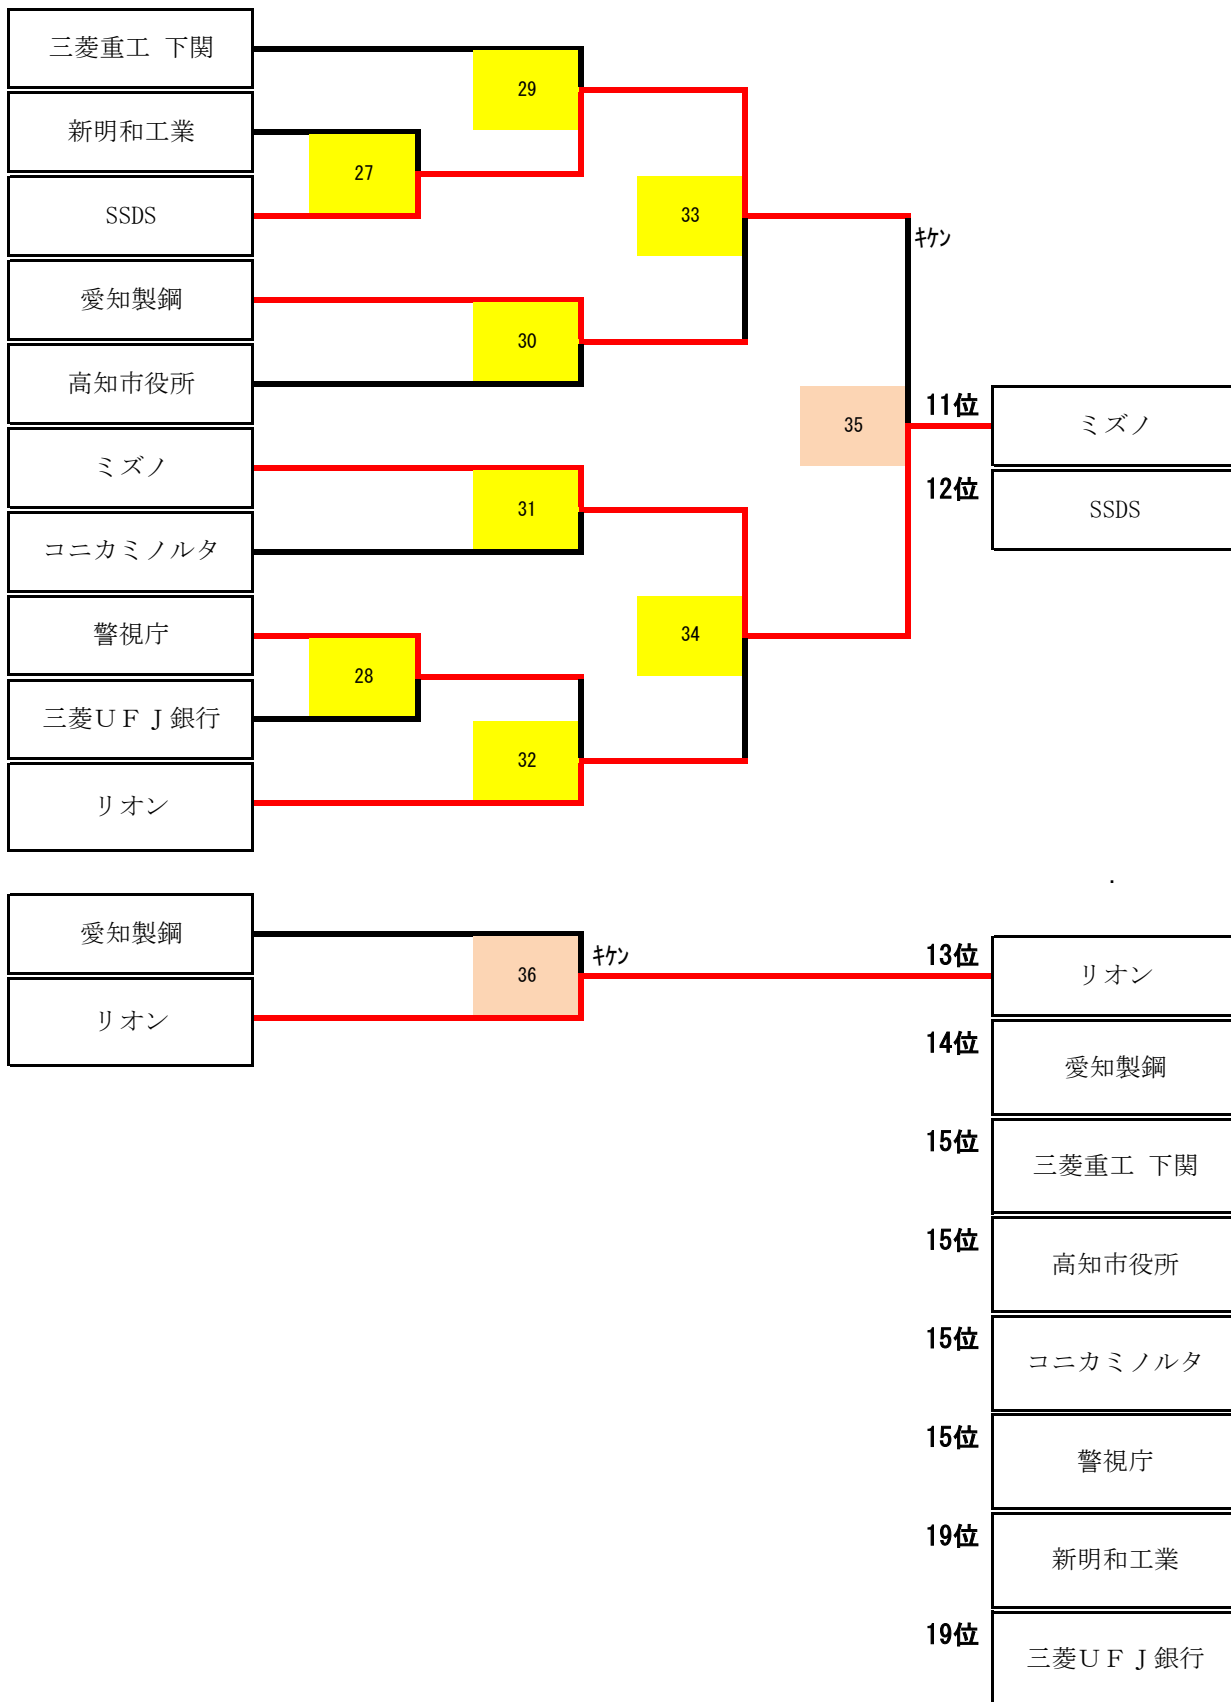

バドミントンチャレンジリーグ2019 順位決定戦 試合結果

男子1部 順位決定戦 (1位-16位)

■令和2年2月22日-23日 立川市泉市民体育館、立川市柴崎市民体育館

(1-4位 決定戦)

(5-8位 決定戦)

(9-12位 決定戦)

(13-16位 決定戦)

女子の部 最終成績

- 1位 豊田通商
- 2位 AC長野パルセイロBC
- 3位 トヨタ自動車
- 4位 JP日本郵政
- 5位 TEAM KANAGAWA
- 6位 YAMATO奈良
- 7位 三菱自動車京都
- 8位 みずほフィナンシャルグループ
- 9位 JR東日本

男子2部 順位決定戦 (1 - 10位)

■ 令和2年2月22日 - 23日 立川市泉市民体育館、立川市柴崎市民体育館

男子2部 順位決定戦 (11 - 20位)

令和2年2月22日 - 23日 立川市泉市民体育館、立川市柴崎市民体育館

男子2部 順位決定戦 (21-30位)

令和2年2月22日-23日 立川市泉市民体育館、立川市柴崎市民体育館