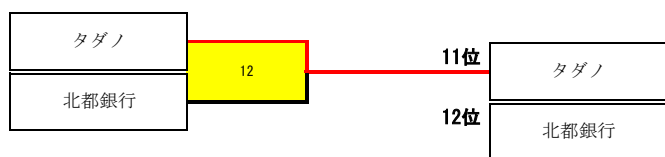

バドミントンチャレンジリーグ2019 順位決定戦 試合結果

男子1部 順位決定戦 (1位-16位)

■令和2年2月22日-23日 立川市泉市民体育館、立川市柴崎市民体育館

(1-4位 決定戦)

(5-8位 決定戦)

(9-12位 決定戦)

(13-16位 決定戦)

女子の部 最終成績