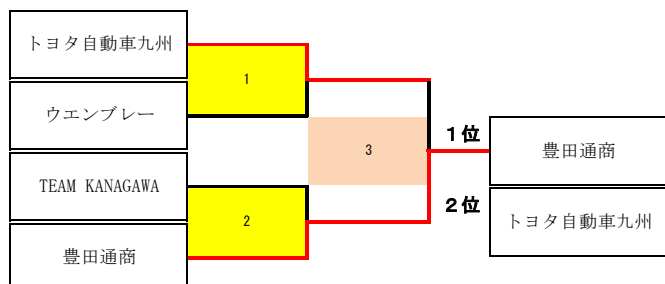

バドミントンチャレンジリーグ2019 順位決定戦 試合結果

男子1部 順位決定戦 (1位-16位)

■令和2年2月22日-23日 立川市泉市民体育館、立川市柴崎市民体育館

(1-4位 決定戦)

(5-8位 決定戦)

(9-12位 決定戦)

(13-16位 決定戦)

女子の部 最終成績

- 1位 豊田通商
- 2位 AC長野パルセイロBC
- 3位 トヨタ自動車
- 4位 JP日本郵政
- 5位 TEAM KANAGAWA
- 6位 YAMATO奈良
- 7位 三菱自動車京都
- 8位 みずほフィナンシャルグループ
- 9位 JR東日本

男子2部 順位決定戦 (1 - 10位)

■ 令和2年2月22日 - 23日 立川市泉市民体育館、立川市柴崎市民体育館

男子2部 順位決定戦 (11 - 20位)