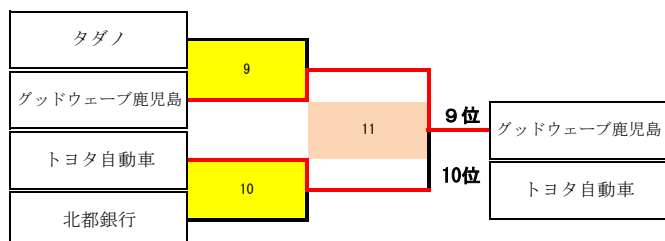

バドミントンチャレンジリーグ2019 順位決定戦 試合結果

男子1部 順位決定戦 (1位-16位)

■令和2年2月22日-23日 立川市泉市民体育館、立川市柴崎市民体育館

(1-4位 決定戦)

(5-8位 決定戦)

(9-12位 決定戦)

(13-16位 決定戦)

女子の部 最終成績