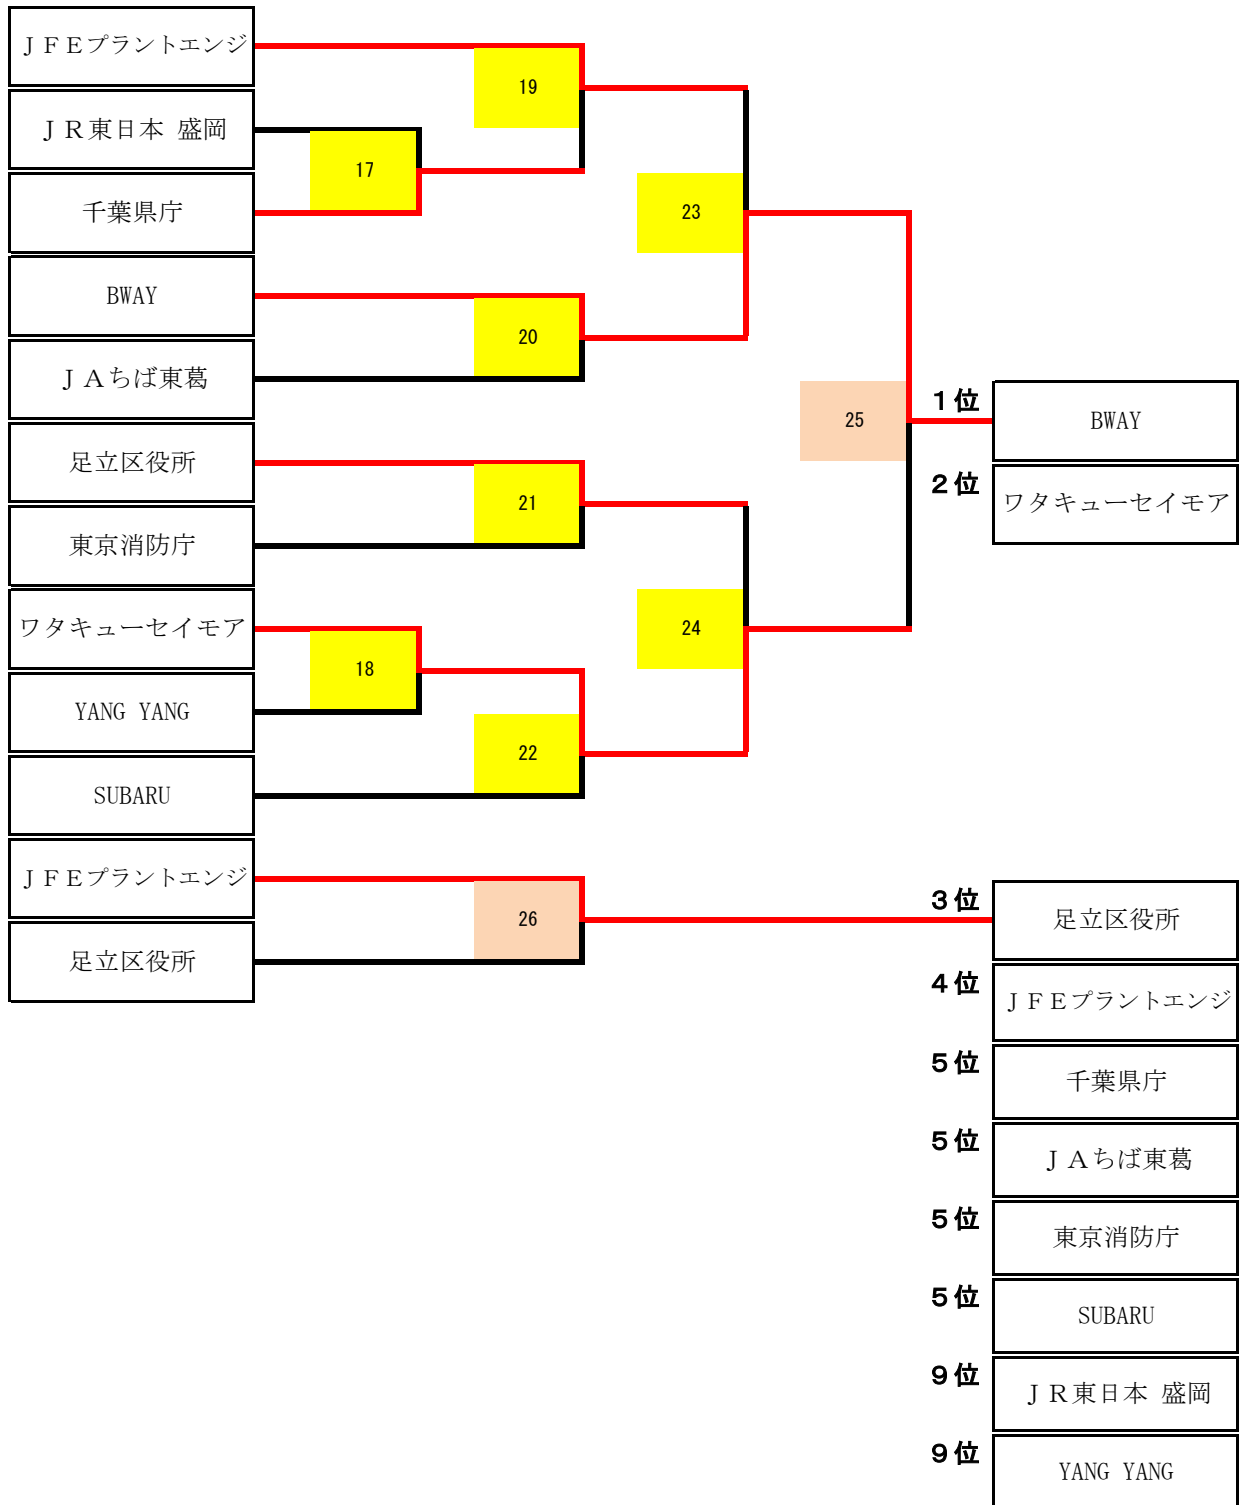

バドミントンチャレンジリーグ2019 順位決定戦 試合結果

男子1部 順位決定戦 (1位-16位)

■令和2年2月22日-23日 立川市泉市民体育館、立川市柴崎市民体育館

(1-4位 決定戦)

(5-8位 決定戦)

(9-12位 決定戦)

(13-16位 決定戦)

女子の部 最終成績

- 1位 豊田通商
- 2位 AC長野パルセイロBC
- 3位 トヨタ自動車
- 4位 JP日本郵政
- 5位 TEAM KANAGAWA
- 6位 YAMATO奈良
- 7位 三菱自動車京都
- 8位 みずほフィナンシャルグループ
- 9位 JR東日本

男子2部 順位決定戦 (1 - 10位)

■ 令和2年2月22日 - 23日 立川市泉市民体育館、立川市柴崎市民体育館

男子2部 順位決定戦 (11 - 20位)

令和2年2月22日 - 23日 立川市泉市民体育館、立川市柴崎市民体育館

男子2部 順位決定戦 (21-30位)

令和2年2月22日-23日 立川市泉市民体育館、立川市柴崎市民体育館