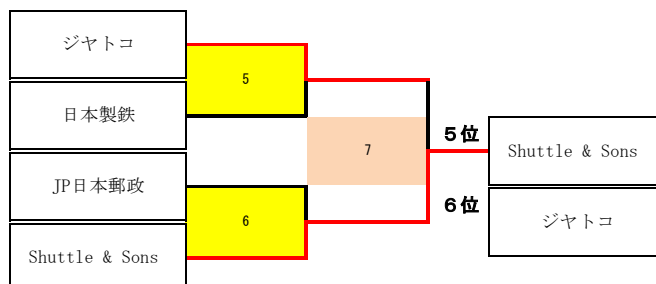

バドミントンチャレンジリーグ2019 順位決定戦 試合結果

男子1部 順位決定戦 (1位-16位)

■令和2年2月22日-23日 立川市泉市民体育館、立川市柴崎市民体育館

(1-4位 決定戦)

(5-8位 決定戦)

(9-12位 決定戦)

(13-16位 決定戦)

女子の部 最終成績

- 1位 豊田通商
- 2位 AC長野パルセイロBC
- 3位 トヨタ自動車
- 4位 JP日本郵政
- 5位 TEAM KANAGAWA
- 6位 YAMATO奈良
- 7位 三菱自動車京都
- 8位 みずほフィナンシャルグループ
- 9位 JR東日本

男子2部 順位決定戦 (1 - 10位)

■ 令和2年2月22日 - 23日 立川市泉市民体育館、立川市柴崎市民体育館

男子2部 順位決定戦 (11 - 20位)

令和2年2月22日 - 23日 立川市泉市民体育館、立川市柴崎市民体育館

男子2部 順位決定戦 (21-30位)

令和2年2月22日-23日 立川市泉市民体育館、立川市柴崎市民体育館