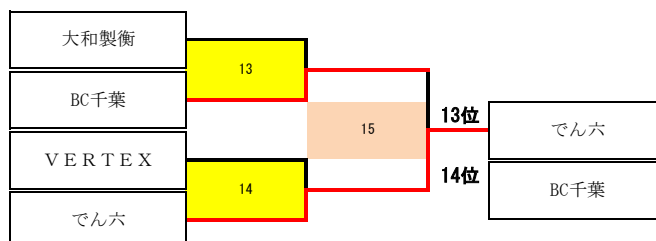

バドミントンチャレンジリーグ2019 順位決定戦 試合結果

男子1部 順位決定戦 (1位-16位)

■令和2年2月22日-23日 立川市泉市民体育館、立川市柴崎市民体育館

(1-4位 決定戦)

(5-8位 決定戦)

(9-12位 決定戦)

(13-16位 決定戦)

女子の部 最終成績

- 1位 豊田通商
- 2位 AC長野パルセイロBC
- 3位 トヨタ自動車
- 4位 JP日本郵政
- 5位 TEAM KANAGAWA
- 6位 YAMATO奈良
- 7位 三菱自動車京都
- 8位 みずほフィナンシャルグループ
- 9位 JR東日本

男子2部 順位決定戦 (1 - 10位)

■ 令和2年2月22日 - 23日 立川市泉市民体育館、立川市柴崎市民体育館

男子2部 順位決定戦 (11 - 20位)